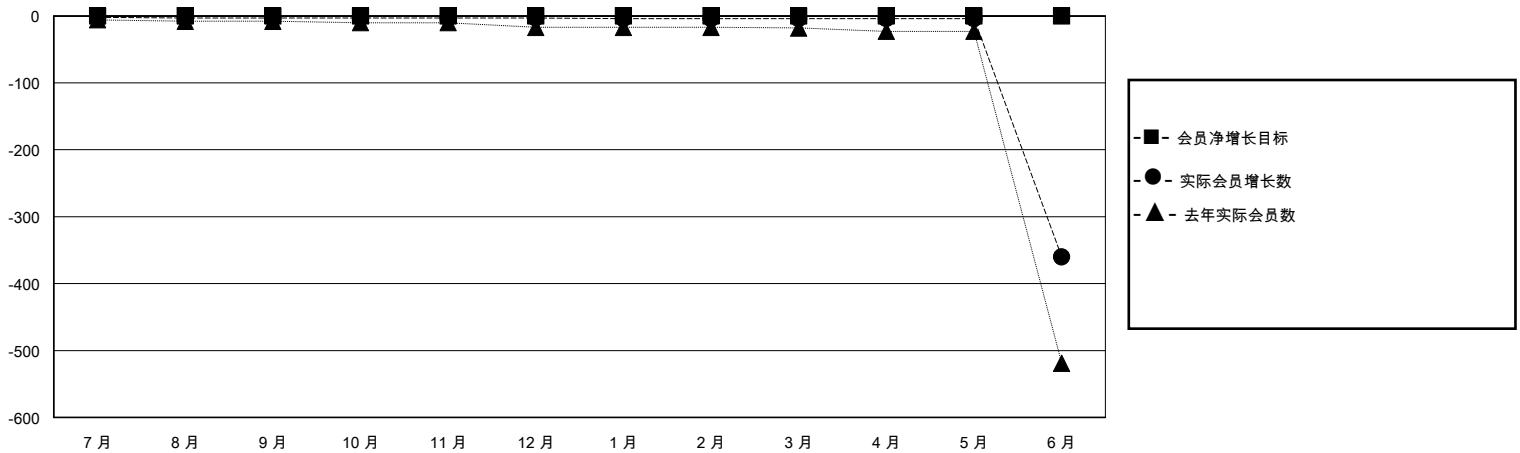

MONTHLY MEMBERSHIP PROGRESS REPORT

District 387

Results as of: 6/30/2020

GMT:

地点 CHINA

GMT宪章区

分会			
成果 2019-2020			
季	新分会目标	新会	会员流失的分会
7月/8月/9月	0	0	7
10月/11月/12月	0	0	0
1月/2月/3月	0	0	0
4月/5月/6月	0	0	0

位会员@每位须缴			
成果 2019-2020			
季	会员净增长目标	实际会员增长数	实际退会会员 (包括转会)
7月/8月/9月	0	8	8
10月/11月/12月	0	0	0
1月/2月/3月	0	0	1
4月/5月/6月	0	89	396

目标与实际新会累积

目标和实际会员累积

已取消的分会: 7	22 CLUBS OF 83 增添1位或以上的新会员	性别分布 男 678 (64.69%) 女 370 (35.31%)
放弃的会员 过世 0 分会已取消 0 其他 405 总计 405	点击这里取得累计会员数据	总计家庭单位会员数 61 支付减半会费的家庭会员 31