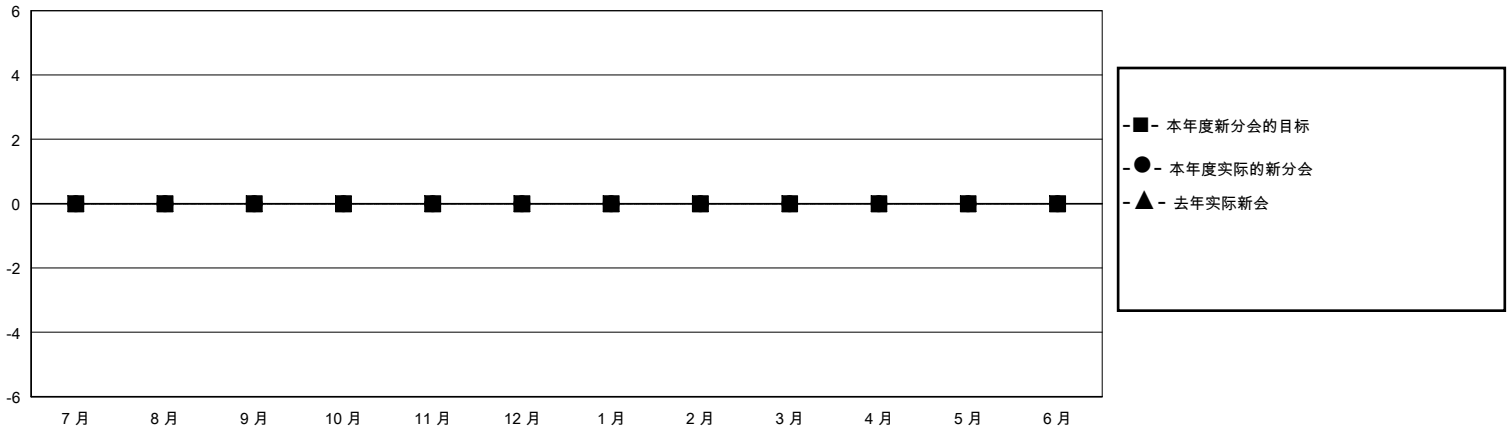

MONTHLY MEMBERSHIP PROGRESS REPORT

District 387

Results as of: 6/30/2020

GMT:

地点 CHINA

GMT宪章区

分会			
成果 2019-2020			
季	新分会目标	新会	会员流失的分会
7月/8月/9月	0	0	7
10月/11月/12月	0	0	0
1月/2月/3月	0	0	0
4月/5月/6月	0	0	0

位会员@每位须缴			
成果 2019-2020			
季	会员净增长目标	实际会员增长数	实际退会会员 (包括转会)
7月/8月/9月	0	8	8
10月/11月/12月	0	0	0
1月/2月/3月	0	0	1
4月/5月/6月	0	89	396

目标与实际新会累积

目标和实际会员累积

已取消的分会: 7	22 CLUBS OF 83 增添1位或以上的新会员	性别分布 男 678 (64.69%) 女 370 (35.31%)
放弃的会员 过世 0 分会已取消 0 其他 405 总计 405	点击这里取得累计会员数据	总计家庭单位会员数 61 支付减半会费的家庭会员 31